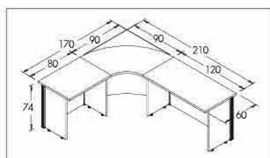

รายการสินค้า 001874673::PREMIER-SET-2

1 เคาน์เตอร์โต๊ะ ชนิดตรง

CTN 05-120 (1 pc.) : 120 w x 60 d x 74 h

2 เคาน์เตอร์โต๊ะ ชนิดตรง

CTN 05-80 (1 pc.) : 80 w x 60 d x 74 h

3 เคาน์เตอร์โต๊ะ ชนิดโค้ง

CTN 04-90 (1 pc.) : 90 w x 60 d x 74 h