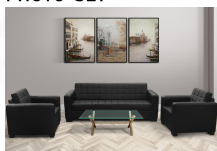

รายการสินค้า 61009::PHOTO-SET

PHOTO-SET

PHOTO-SET

ชื่อสินค้า : PHOTO-SET

หมวดหมู่สินค้า : โซฟาชุดใหญ่

แบรนด์สินค้า : ITOKI

รายละเอียด : โซฟา PHOTO รูปทรงทันสมัย เกิดจากการเียบลายตารางทังที่นั้ง และที่พียง สีดำดูเจียบสงบ
ให้ความนุ่มสบายเวลานั่งและแข็งแรงทนทาน อิตาลี โซฟาชุดใหญ่

PHOTO-SET (ผ้าฝ้าย)

รายละเอียด : โซฟา PHOTO 1ที่นั่งx2 ขนาด ก900xล800xส800มม.

ซฟา PHOTO 3ที่นั่งx1 ขนาด ก2100xล800xส800มม.

ราคา 40,600 บาท