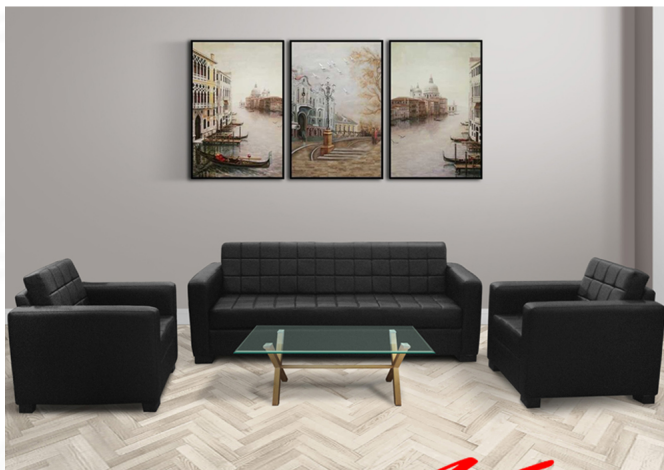

### PHOTO-SET

PHOTO-SET

PHOTO-SET

PHOTO/3  
W210 D80 H80

PHOTO/1  
W90 D80 H80

ชื่อสินค้า : PHOTO-SET

หมวดหมู่สินค้า : โซฟาชุดใหญ่

แบรนด์สินค้า : ITOKI

รายละเอียด : โซฟา PHOTO รูปทรงทันสมัย เกิดจากการเียบลายตารางทังที่นั้ง และที่พียง สีดำดูเจียบสงบ  
ให้ความนุ่มสบายเวลานั่งและแข็งแรงทนทาน อิตาลี โซฟาชุดใหญ่

#### PHOTO-SET (ผ้าฝ้าย)

รายละเอียด : โซฟา PHOTO 1ที่นั่งx2 ขนาด ก900xล800xส800มม.

ซฟา PHOTO 3ที่นั่งx1 ขนาด ก2100xล800xส800มม.

ราคา 40,600 บาท