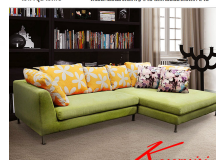

รายการสินค้า 58012::SOFIA

SOFIA

โซฟาชุดเข้ามุม ขนาด ก3000xล1750xส600มม.

ชื่อสินค้า : SOFIA

หมวดหมู่สินค้า : โซฟาเบด

แบรนด์สินค้า : ITOKI

รายละเอียด : โซฟาเข้ามุม รุ่น โซเฟีย SOFIA สามารถเลื่อนมุมได้ ซ้าย,ขวา พร้อมหมอนใบใหญ่ 6 ใบ , ใบเล็ก 2 ใบ
ขนาดโดยรวม ก3000xล1750xส600มม.

มีสีและวัสดุให้เลือก อีก 2 สี โซฟาชุดเข้ามุม

SOFIA ผ้าฝ้าย

รายละเอียด : โซฟาเข้ามุม รุ่น โซเฟีย SOFIA สามารถเลื่อนมุมได้ ซ้าย,ขวา พร้อมหมอนใบใหญ่ 6 ใบ , ใบเล็ก 2 ใบ
ขนาดโดยรวม ก3000xล1750xส600มม.มีสีให้เลือกมากมาย อีก 2 สี โซฟาชุดเข้ามุม

ราคา 38,400 บาท