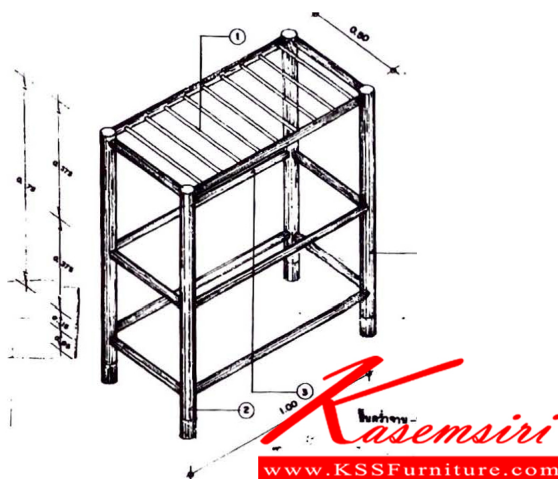

Kasemsiri
KSSFurniture.com

www.kssfurniture.com

Tel : 02-403-1044, 02-403-1055

Mobile : 083-082-8212

Fax : 02-403-1094

Eamil : kssfurntiure2u@hotmail.com

หยุดทุกวันอาทิตย์ เปิด 9.00-18.00

รายการสินค้า 711100040::SPD-10050J

SPD-10050J 304 กิ่งตัว

W100xD50xH90 CM.

SPD-10050J 304 กิ่งตัว
W100xD50xH90 CM.

ชื่อสินค้า : SPD-10050J

หมวดหมู่สินค้า : ชั้นสแตนเลส

แบรนด์สินค้า : SPD

รายละเอียด : ที่คว่ำงานสแตนเลส ขนาด 100WX50DX90H(ตามแบบแนบ) สเปคโครงสร้างใช้ท่อกกลมสแตนเลส 304 ขนาด 1 นิ้วครึ่งโครงสร้างแนวนอน ใช้ท่อกกลมสแตนเลส 304 ขนาด 6 หุน ตัวชอยใช้ท่อกกลมสแตนเลส 304 ขนาดครึ่งนิ้ว เอสพีดี ชั้นสแตนเลส

SPD-10050J

รายละเอียด : ที่คว่ำงานสแตนเลส ขนาด 100WX50DX90H(ตามแบบแนบ) สเปคโครงสร้างใช้ท่อกกลมสแตนเลส 304 ขนาด 1 นิ้วครึ่งโครงสร้างแนวนอน ใช้ท่อกกลมสแตนเลส 304 ขนาด 6 หุน ตัวชอยใช้ท่อกกลมสแตนเลส 304 ขนาดครึ่งนิ้ว เอสพีดี ชั้นสแตนเลส