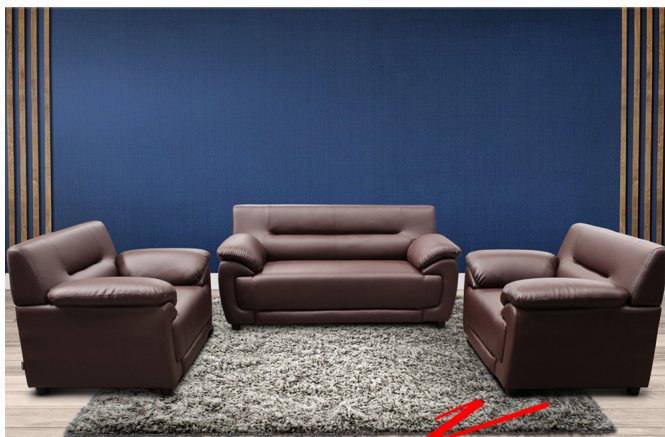

### ZIMBA

- 1 ที่นั่ง ขนาด ก1040xล770xส770มม.
- 2 ที่นั่ง ขนาด ก1580xล770xส770มม.
- 3 ที่นั่ง ขนาด ก1980xล770xส770มม.

**Kasemsiri**  
www.KSSFurniture.com

ชื่อสินค้า : ZIMBA-113

หมวดหมู่สินค้า : โซฟาชุดใหญ่

แบรนด์สินค้า : ITOKI

รายละเอียด : โซฟาชุด รุ่น ZIMBA-113

ที่นั่งx2 ขนาด ก1040xล770xส770มม.

ที่นั่งx1 ขนาด ก1980xล770xส770มม.

้าพ้าย,หนังเทียม,หนังแท้ อิตาลี โซฟาชุดใหญ่

### ZIMBA-113 (ผ้าพ้าย)

รายละเอียด : โซฟาชุด รุ่น ZIMBA-113

ที่นั่งx2 ขนาด ก1040xล770xส770มม.

ที่นั่งx1 ขนาด ก1980xล770xส770มม.

้าพ้าย,หนังเทียม,หนังแท้ อิตาลี โซฟาชุดใหญ่

ราคา 56,000 บาท

### ZIMBA-113 (หนังเทียม)

รายละเอียด : โซฟาชุด รุ่น ZIMBA-113

ที่นั่งx2 ขนาด ก1040xล770xส770มม.

ที่นั่งx1 ขนาด ก1980xล770xส770มม.

ผ้าฝ้าย,หนังเทียม,หนังแท้ อีโตรี โซฟาชุดใหญ่

ราคา 41,900 บาท