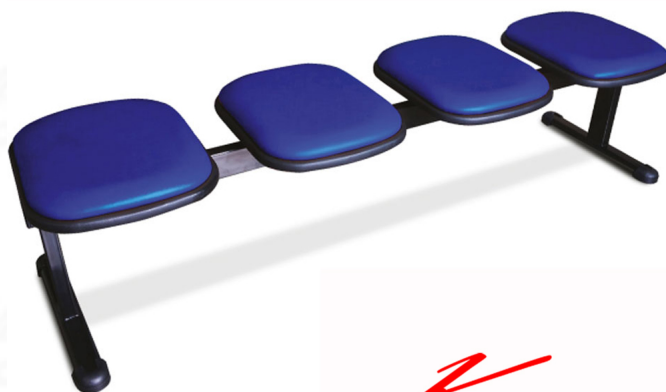

รายการสินค้า 62089::LULU4

LULU

ขนาด ก900xล500xส470มม.

ขนาด ก1400xล500xส470มม.

ขนาด ก1900xล500xส470มม.

Kasemsiri
www.KSSFurniture.com

Kasemsiri
www.KSSFurniture.com

Kasemsiri
www.KSSFurniture.com

ชื่อสินค้า : LULU4

หมวดหมู่สินค้า : เก้าอี้พักคอย

แบรนด์สินค้า : ITOKI

รายละเอียด : LULU4 4ที่นั่ง ขนาด ก1900xล500xส470มม ผ้าฝ้าย,หนังเทียม อิตาลี เก้าอี้พักคอย

LULU4 (4ที่นั่ง-ผ้าฝ้าย)

รายละเอียด : LULU4 4ที่นั่ง ขนาด ก1900xล500xส470มม ผ้าฝ้าย,หนังเทียม อิตาลี เก้าอี้พักคอย

ราคา 10,300 บาท

LULU4 (4ที่นั่ง-หนังเทียม)