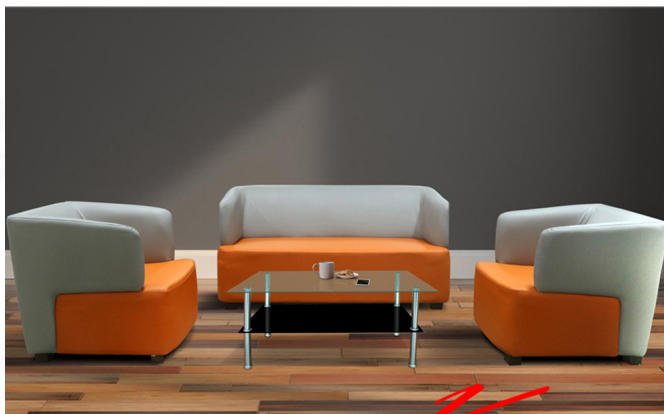

### BENZE

1 ที่นั่ง ขนาด ก700xล800xส820มม.

2 ที่นั่ง ขนาด ก1500xล800xส820มม.

**Kasemsiri**  
www.KSSFurniture.com

ชื่อสินค้า : BENZE-112

หมวดหมู่สินค้า : โซฟาชุดใหญ่

แบรนด์สินค้า : ITOKI

รายละเอียด : โซฟาชุด BENZE โซฟา 1 ที่นั่งx2 ขนาด ก700xล800xส820มม. และ โซฟา 2 ที่นั่งx1 ขนาด 1500xล800xส820มม. ผ้าฝ้าย,หนังเทียม/ผ้าฝ้าย,หนังเทียม อีโตกิ โซฟาชุดใหญ่

### BENZE-112 (ผ้าฝ้าย)

รายละเอียด : โซฟาชุด BENZE โซฟา 1 ที่นั่งx2 ขนาด ก700xล800xส820มม. และ โซฟา 2 ที่นั่งx1 ขนาด 1500xล800xส820มม. ผ้าฝ้าย,หนังเทียม/ผ้าฝ้าย,หนังเทียม อีโตกิ โซฟาชุดใหญ่

ราคา 35,900 บาท

### **BENZE-112 (หนังเทียม+ผ้าฝ้าย)**

**รายละเอียด :** โซฟาชุด BENZE โซฟา 1 ที่นั่งx2 ขนาด ก700xล800xส820มม. และ โซฟา 2 ที่นั่งx1 ขนาด 1500xล800xส820มม. ผ้าฝ้าย,หนังเทียม/ผ้าฝ้าย,หนังเทียม อีโตก โซฟาชุดใหญ่