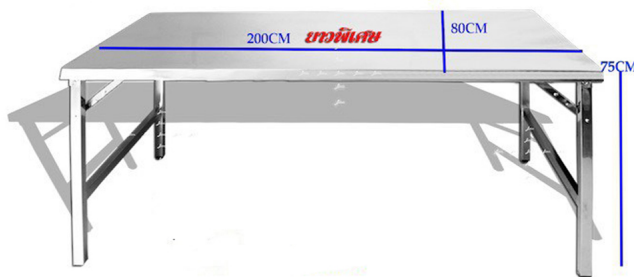

JK-217 W200xD80xH75 CM.

JK-217 W200xD80xH75 CM.

JK-217 W200xD80xH75 CM.

ชื่อสินค้า : JK-217

หมวดหมู่สินค้า : โต๊ะสาตนเลส

แบรนด์สินค้า : JK

รายละเอียด : โต๊ะสาตนเลสโต๊ะพับขาสวิง ขนาด2000X800X750มม. ขอบ40มม. ขาท่อนี่เหลี่ยม30มม. ภูเขาหมุนปรับได้ เจค โต๊ะสาตนเลส

JK-217

รายละเอียด : โต๊ะสาตนเลสโต๊ะพับขาสวิง ขนาด2000X800X750มม. ขอบ40มม. ขาท่อนี่เหลี่ยม30มม. ภูเขาหมุนปรับได้ เจค โต๊ะสาตนเลส

ราคา 10,200 บาท

เกษมศิริเฟอร์นิเจอร์ KssFurniture.com

เลขที่ 48/5 หมู่ที่ 2 ตำบล ปลายบาง อำเภอ บางกรวย จังหวัด นนทบุรี 11130