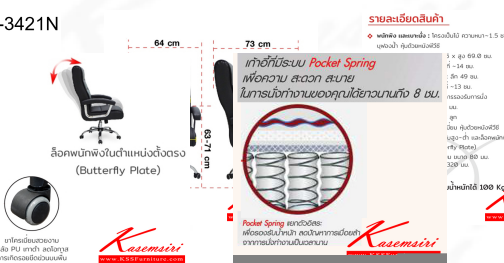

## รายการสินค้า 95040::PB-3421N

ชื่อสินค้า : PB-3421N

หมวดหมู่สินค้า : เก้าอี้สำนักงาน (พนักพิงสูง)

แบรนด์สินค้า : PRELUDE

รายละเอียด : เก้าอี้ผู้บริหาร รุ่น MIGUEL II (มิเกล ทู) ขนาด ก640xล730xส1140-1220 มม. โครงไม้ บุปองน้ำ  
บุหนังเทียม PVC สีดำ ที่นั่งเป็น Pocket Spring ขาเหล็กชุบโครเมียม พรีลูดู เก้าอี้ผู้บริหาร