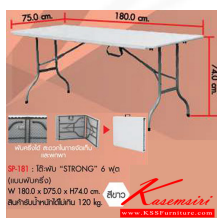

รายการสินค้า 06085::SP-181

SP-181