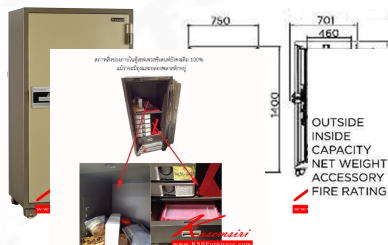

SB70

OUTSIDE : W750 x D701 x H1400
INSIDE : W610 x D460 x H1185
NET WEIGHT : 370 KG
ACCESSORY : 3 SHELVES
FIRE RATING : 2 HRS

BIG SAFE

Kasemsiri
www.KSSFurniture.com

คุณสมบัติ

ชื่อสินค้า : SD70

หมวดหมู่สินค้า : ตู้เซฟ

แบรนด์สินค้า : PRESIDENT

รายละเอียด : ตู้นิรภัย ตู้เซฟ รุ่น SB70 น้ำหนัก 370 กิโลกรัม ขนาดภายนอก 750x701x1400 มม. ขนาดภายใน 610x460x1185 มม. เลือกได้ 6 สี(MG1, MG Two Tones, BK, DI, GT5, GO) เพรสซิเด็นท์ ตู้เซฟ

SD70(2K)

รายละเอียด : (2 Keys Lock)ตู้นิรภัย ตู้เซฟ รุ่น SB70 น้ำหนัก 370 กิโลกรัม ขนาดภายนอก 750x701x1400 มม. ขนาดภายใน 610x460x1185 มม. เลือกได้ 6 สี(MG1, MG Two Tones, BK, DI, GT5, GO) เพรสซิเด็นท์ ตู้เซฟ

ราคา 38,000 บาท

SD70(1K1D6)

รายละเอียด : (1 Keys 1 Digital Lock)ตู้นิรภัย ตู้เซฟ รุ่น SB70 น้ำหนัก 370 กิโลกรัม ขนาดภายนอก 50x701x1400 มม. ขนาดภายใน 610x460x1185 มม. เลือกได้6สี(MG1,MG Two Tones,BK,DI,GT5,GO) ปรสซีเด็นท์ ตู้เซฟ