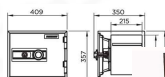

รายการสินค้า 38046::LS1DKN

LS1DKN Outside Dimension (WxDxH)[MM.] 409 X 350 X 357
Inside Dimension (WxDxH)[MM.]352 X 215 X 272
Net Weight 28 KG Capacity 20 Litres

OUTSIDE W409
INSIDE W352
CAPACITY 20 LIT
NET WEIGHT 28 KG
ACCESSORY 1 TRAY
FIRE RATING 1 HR