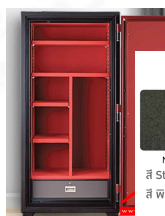

SB50G (NEW)

OUTSIDE : W590 x D701 x H1700
INSIDE : W410 x D441 x H1262
NET WEIGHT : 350 KG
ACCESSORY : 3 SHELVES
FIRE RATING : 2 HRS

GUN SAFE

คุณสมบัติ สี
MG (Two Tones)
สี Standards MG(Two Tones)
สี พิเศษ ขาว NN
*** เจาะรูดำบน โปก
สองตามเพิ่มเติม ***