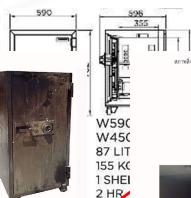

COMBINATION fire resistant safe

W590C
W450C
87 LIT
155 KG
1 SHELF
2 HFS

คุณสมบัติ สี

es) NN
G(Two Tones)

u โต้ตอบ
j ***