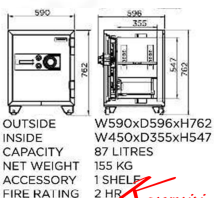

รายการสินค้า 49067::SB30D5

SB30D5 Outside Dimension (WxDxH)[MM.] 590 X 596 X 762
Inside Dimension (WxDxH)[MM.]450 X 355 X 547
Net Weight 155 KG Capacity 87 Litres

OUTSIDE W590xD596xH762
INSIDE W450xD355xH547
CAPACITY 87 LITRES
NET WEIGHT 155 KG
ACCESSORY 1 SHELF
FIRE RATING 2 HR