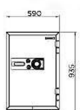

OUTSIDE W590
INSIDE W450
CAPACITY 115 LIT
NET WEIGHT 190 KG
ACCESSORY 1 SHELF
FIRE RATING 2 HR

COMBINATION
fire resistant safe

สามารถทนไฟได้สูงสุดถึง 2 ชั่วโมง