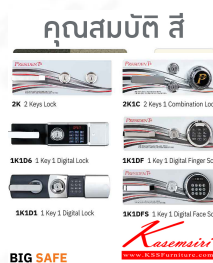

ชื่อสินค้า : SB40

หมวดหมู่สินค้า : ตู้เซฟ

แบรนด์สินค้า : PRESIDENT

รายละเอียด : ตู้นิรภัย ตู้เซฟ รุ่น SB40 น้ำหนัก 190 กิโลกรัม ขนาดภายนอก 590x596x935 มม. ขนาดภายใน 50x355x720 มม. เลือกได้6สี(MG1, MG Two Tones, BK, DI, GT5, GO)เพรสซิเด็นท์ ตู้เซฟ

SB40(2K)

รายละเอียด : (2 Keys Lock)ตู้นิรภัย ตู้เซฟ รุ่น SB40 น้ำหนัก 190 กิโลกรัม ขนาดภายนอก 590x596x935 ม. ขนาดภายใน 450x355x720 มม. เลือกได้6สี(MG1, MG Two Tones, BK, DI, GT5, GO)เพรสซิเด็นท์ ตู้เซฟ

ราคา 22,200 บาท