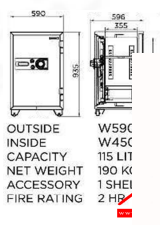

รายการสินค้า 97023::SB40D

SB40D Outside Dimension (WxDxH)[MM.] 590 X 596 X 935
Inside Dimension (WxDxH)[MM.]450 X 355 X 720
Net Weight 190 KG Capacity 115 Litres

OUTSIDE W590
INSIDE W450
CAPACITY 115 LIT
NET WEIGHT 190 KG
ACCESSORY 1 SHELF
FIRE RATING 2 HR