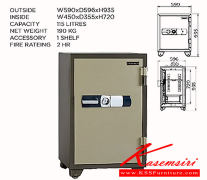

SB40D

ชื่อสินค้า : SB40D

หมวดหมู่สินค้า : ตู้เซฟ

แบรนด์สินค้า : PRESIDENT

รายละเอียด : ตู้นิรภัยรหัสดิจิตอล รุ่น SB40D น้ำหนัก 190 กิโลกรัม ขนาดภายนอก 590x596x935 มม. ขนาดภายใน 450x355x720 มม. เพรสซิเด็นท์ ตู้เซฟ

SB40D(สีเทาลับ)

รายละเอียด : ตู้นิรภัยรหัสดิจิตอล รุ่น SB40D น้ำหนัก 190 กิโลกรัม ขนาดภายนอก 590x596x935 มม. ขนาดภายใน 450x355x720 มม. เพรสซิเด็นท์ ตู้เซฟ เพรสซิเด็นท์ ตู้เซฟ

ราคา 23,800 บาท