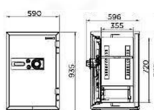

รายการสินค้า 29025::SB40D5

SB40D5 Outside Dimension (WxDxH)[MM.] 590 X 596 X 935
Inside Dimension (WxDxH)[MM.]450 X 355 X 720
Net Weight 190 KG Capacity 115 Litres

OUTSIDE W590xD596xH935
INSIDE W450xD355xH720
CAPACITY 115 LITRES
NET WEIGHT 190 KG
ACCESSORY 1 SHELF
FIRE RATING 2 HR