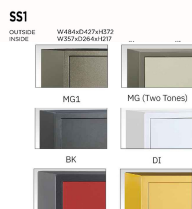

SS1

OUTSIDE : W 484 x D427 x H372
INSIDE : W357 x D264 x H217
NET WEIGHT : 50 KG

ACCESSORY : 1 TRAY
FIRE RATING : 1 HR

SMALL SAFE

Kasemsiri
www.KSSFurniture.com

*** เราช์ด้านบน ไม่ถลอกตามพื้นเดิม ***

Finish Color:

SMALL SAFE

ชื่อสินค้า : SS1

หมวดหมู่สินค้า : ตู้เซฟ

แบรนด์สินค้า : PRESIDENT

รายละเอียด : ตู้นิรภัย ตู้เซฟ SS1 แบบนอน น้ำหนัก 50 กิโลกรัม ขนาดภายนอก 484x440x372 มม.

ขนาดภายใน 357x264x217 มม. เลือกได้ 6 สี(MG1, MG Two Tones, BK, DI, GT5, GO)เพรสซิเด็นท์ ตู้เซฟ