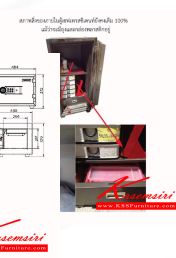

รายการสินค้า 39094::SS1D4,SS1D4OV

SS1D4 Outside Dimension (WxDxH)[MM.] 484 X 427 X 372
Inside Dimension (WxDxH)[MM.]357 X 264 X 217
Net Weight 50 KG Capacity 20 Litres

คุณสมบัติ สี

ชื่อสินค้า : SS1D4,SS1D4OV

หมวดหมู่สินค้า : ตู้เซฟ

แบรนด์สินค้า : PRESIDENT

รายละเอียด : ตู้รับภัยดิจิทัลอลูมิเนียม รุ่น SS1D4,SS1D4OV(มีกุญแจมาสเตอร์) แบบนอน น้ำหนัก 50 กิโลกรัม
ขนาดภายนอก 484x440x372 มม. ขนาดภายใน 357x264x217 มม. เพรสซิเด็นท์ ตู้เซฟ

SS1D4(สีเทาสลับ)

รายละเอียด : ตู้รับภัยดิจิทัลอลูมิเนียม รุ่น SS1D4 แบบนอน น้ำหนัก 50 กิโลกรัม ขนาดภายนอก 484x440x372 มม.
ขนาดภายใน 357x264x217 มม. ตู้เซฟ เพรสซิเด็นท์ เพรสซิเด็นท์ ตู้เซฟ

ราคา 8,200 บาท