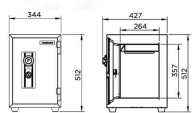

Net Weight: 50 KG Capacity 20 Litres

OUTSIDE W344xD427xH512
INSIDE W217xD264xH357
CAPACITY 20 LITRES
NET WEIGHT 50 KG
ACCESSORY 1 TRAY
FIRE RATING 1 HR