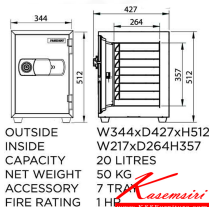

รายการสินค้า 58006::SS2TD

SS2TD Outside Dimension (WxDxH)[MM.]344 X 427 X 512
Inside Dimension (WxDxH)[MM.]217 X 264 X 357
Net Weight 50 KG Capacity 20 Litres

SS2TD

คุณสมบัติ สี

MG (Two Tones)
สี Standards MG(Two Tones)
สี พิเศษ ขาว NN

*** เจะดูตามแบบ ไม่รถ
สอบถามเพิ่มเติม ***