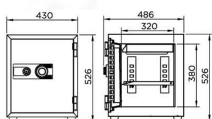

รายการสินค้า 59066::SS70

SS70 Outside Dimension (WxDxH)[MM.] 430 X 486 X 526
Inside Dimension (WxDxH)[MM.] 312 X 320 X 380
Net Weight 70 KG Capacity 38 Litres

OUTSIDE W430xD486xH526
INSIDE W312xD320xH380
CAPACITY 38 LITRES
NET WEIGHT 70 KG
ACCESSORY 1 TRAY 1 SHELF
FIRE RATING 1 HR

COMBINATION

fire resistant safe