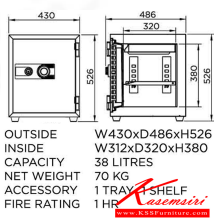

เลขที่ 48/5-6 หมู่ที่ 2 ตำบล ปลายบาง อำเภอ บางกรวย จังหวัด นนทบุรี 11130

โทร 02-403-1044, 02-403-1055 แฟกซ์ 02-403-1094 มือถือ 08-3082-8212, 06-5087-5098, 06-5087-5099

รายการสินค้า 18007::SS70

SS70

OUTSIDE : W430 x D486 x H526
INSIDE : W312 x D320 x H380
NET WEIGHT : 70 KG

ACCESSORY : 1 SHELF
1 TRAY
FIRE RATING : 1 HR

SMALL SAFE

www.KSSFurniture.com

ชื่อสินค้า : SS70

หมวดหมู่สินค้า : ตู้เซฟ

แบรนด์สินค้า : PRESIDENT

รายละเอียด : ตู้เซฟ 1 ประตู รุ่น SS70 น้ำหนัก 70 กิโลกรัม ขนาดภายนอก 430x486x526 มม. ขนาดภายใน 312x320x380 มม. เลือกได้ 6 สี(MG1, MG Two Tones, BK, DI, GT5, GO) เพลสซิเด้นท์ ตู้เซฟ

SS70(1K1C)

รายละเอียด : (1 Key 1 Combination Lock) ตู้เซฟ 1 ประตู รุ่น SS70 น้ำหนัก 70 กิโลกรัม ขนาดภายนอก 430x486x526 มม. ขนาดภายใน 312x320x380 มม. เลือกได้ 6 สี(MG1, MG Two Tones, BK, DI, GT5, GO) เพลสซิเด้นท์ ตู้เซฟ

ราคา 9,300 บาท

SS70(1K1D1)

รายละเอียด : (1 Key 1 Digital Lock)ตู้นิรภัย ตู้เซฟ รุ่น SS70 น้ำหนัก 70 กิโลกรัม ขนาดภายนอก 30x486x526 มม. ขนาดภายใน 312x320x380 มม. เลือกได้ 6 สี(MG1,MG Two Tones,BK,DI,GT5,GO) พรสซิเด็นท์ ตู้เซฟ