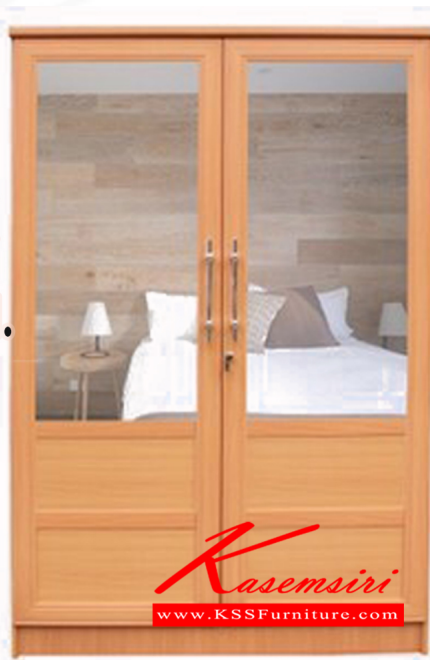

C-120 SIMPLE

SIZE: 120X
50X190 CM.

Design B

C-120

SIMPLE

SIZE: 120X
50X190 CM.

Design B

C-120

SIMPLE

SIZE: 120X
50X190 CM.

Design B

C-120

SIMPLE

SIZE: 120X
50X190 CM.

Design B

C-120

SIZE:120x50x190CM.

สี: ไม้,วอลนัท,ขาว

Kasemsiri
www.kssfurniture.com

ชื่อสินค้า : C-120 SIMPLE B

หมวดหมู่สินค้า : ตู้เสื้อผ้า-บานเปิด

แบรนด์สินค้า : DD

รายละเอียด : ตู้เสื้อผ้า 120ซม. ซิมเปิ้ล บานกระจกเงาครึ่งบาน ขนาด 1200x500x1900มม. ดีดี ตู้เสื้อผ้า-บานเปิด

ราคา 3,800 บาท

C-120 SIMPLE B (โอ๊ค/บานประตูขาว)

รายละเอียด : ตู้เสื้อผ้า 120 ซม. ซิมเปิ้ล บานกระจกเงาครึ่งบาน ขนาด 1200x500x1900 มม. ดีดี ตู้เสื้อผ้า-
บานเปิด

ราคา 3,900 บาท

C-120 SIMPLE B (วอลนัท/บานประตูขาว)