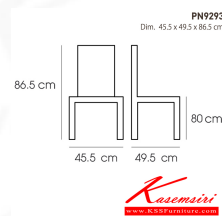

## รายการสินค้า 74095::PN9293

**PN9293**

Dim. 45.5 x 49.5 x 86.5 cm

color : black

**Kasemsiri**  
www.KSSFurniture.com

PN9293  
Dim. 45.5 x 49.5 x 86.5 cm  
color : black

PN9293  
Dim. 45.5 x 49.5 x 86.5 cm  
color : white

PN9293  
Dim. 45.5 x 49.5 x 86.5 cm  
color : orange

PN9293  
Dim. 45.5 x 49.5 x 86.5 cm  
color : green

PN9293  
Dim. 45.5 x 49.5 x 86.5 cm

ชื่อสินค้า : PN9293

หมวดหมู่สินค้า : เก้าอี้บาร์

แบรนด์สินค้า : PIONEER

รายละเอียด : เก้าอี้บาร์ รุ่น Material ขนาด ก455xล495xส865 มม. มี 4 สีให้เลือก

ดำ,สีขาว,สีส้ม,สีเขียว เก้าอี้บาร์ โปรโอเนีย

### PN9293 (ดำ)

รายละเอียด : เก้าอี้บาร์ ขาเหล็ก รุ่น Material ขนาด ก455xล495xส865 มม. มีเบาะหนังรองนั่งสบาย โปรโอเนีย เก้าอี้บาร์

ราคา 2,100 บาท