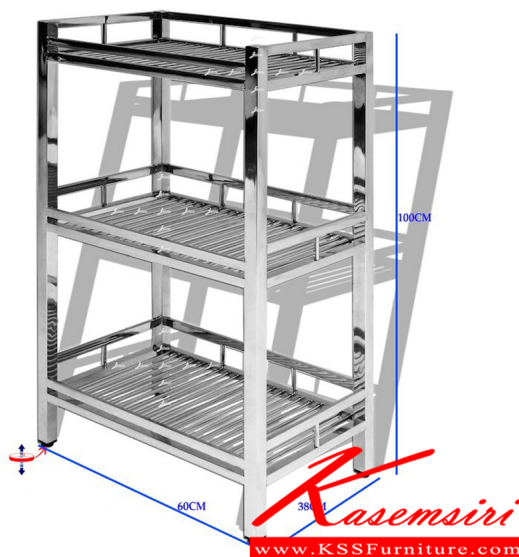

JK-718 W60xD38xH100 CM.

JK-718 W60xD38xH100 CM.

ชื่อสินค้า : JK-718

หมวดหมู่สินค้า : ชั้นสแตนเลส

แบรนด์สินค้า : JK

รายละเอียด : ชั้นวางของแบบชั้นเหลี่ยม ขนาด 600x380x1000 มม. เจค สแตนเลส

JK-718

รายละเอียด : ชั้นวางของแบบชั้นเหลี่ยม ขนาด 600x380x1000 มม. เจค สแตนเลส