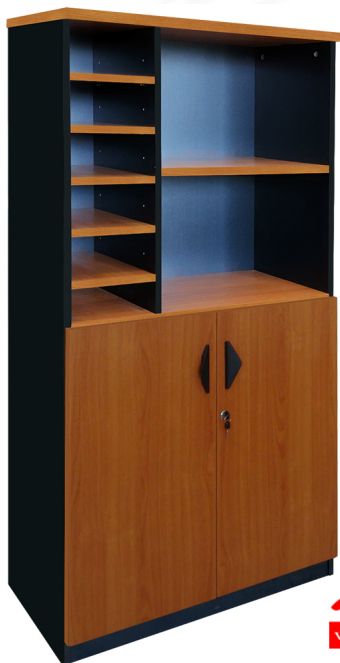

รายการสินค้า 92056::DCL-080

DCL-080
ขนาด 80W 40D 160H CM.

Kasemsiri
www.KSSFurniture.com

Kasemsiri
www.KSSFurniture.com

Kasemsiri
www.KSSFurniture.com

รายละเอียดสินค้า

Kasemsiri
www.KSSFurniture.com

ชื่อสินค้า : DCL-080

หมวดหมู่สินค้า : ตู้เอกสาร-สำนักงาน

แบรนด์สินค้า : BT

รายละเอียด : ตู้เอกสารสูง4ชั้นบนแบ่งช่องวางกระดาษA4 ล่างประตูเปิด ขนาด ก800xล400xส1600 มม.

คลือบเมลามีน ปีที ตู้เอกสาร-สำนักงาน

DCL-080

รายละเอียด : ตู้เอกสารสูง4ชั้นบนแบ่งช่องวางกระดาษA4 ล่างประตูเปิด ขนาด ก800xล400xส1600 มม.

คลือบเมลามีน ปีที ตู้เอกสาร-สำนักงาน

ราคา 2,800 บาท