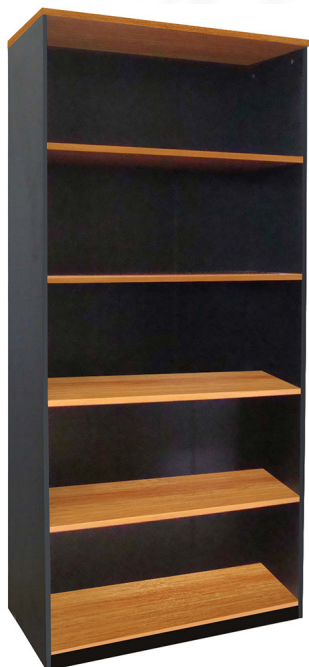

รายการสินค้า 70067::DCL-081

DCL-081
ขนาด 80W 40D 195H CM.

ตัวอย่างสี รุ่น ST

รายละเอียดสี

ชื่อสินค้า : DCL-081

หมวดหมู่สินค้า : ตู้เอกสาร-สำนักงาน

แบรนด์สินค้า : BT

รายละเอียด : ตู้เอกสารสูงโล่ง ขนาด ก800xล400xส1950 มม. เคลือบเมลามีน มีที่ ตู้เอกสาร-สำนักงาน

DCL-081

รายละเอียด : ตู้เอกสารสูงโล่ง ขนาด ก800xล400xส1950 มม. เคลือบเมลามีน มีที่ ตู้เอกสาร-สำนักงาน

ราคา 3,200 บาท