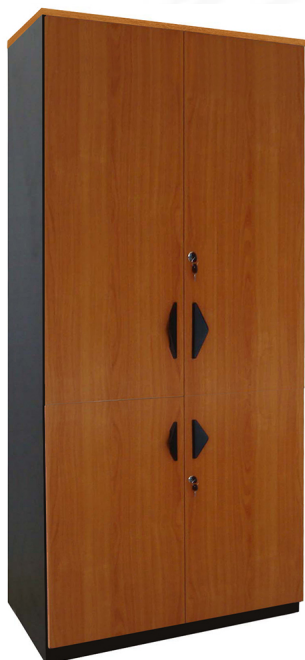

รายการสินค้า 43005::DCL-083

DCL-083
ขนาด 80W 40D 195H CM.

ตัวอย่างสี รุ่น ST

รายละเอียดสินค้า

ชื่อสินค้า : DCL-083

หมวดหมู่สินค้า : ตู้เอกสาร-สำนักงาน

แบรนด์สินค้า : BT

รายละเอียด : ตู้เอกสารสูง5ชั้นประตูเปิดบนล่าง ขนาด ก800xล400xส1950 มม. เคลือบเมลามีน ปีที ตู้เอกสาร-สำนักงาน

DCL-083

รายละเอียด : ตู้เอกสารสูง5ชั้นประตูเปิดบนล่าง ขนาด ก800xล400xส1950 มม. เคลือบเมลามีน ปีที ตู้เอกสาร-สำนักงาน

ราคา 4,300 บาท