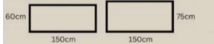

## รายการสินค้า 73019::MEET-300,MEET-450

MEET 300 300W 150D 75H  
MEET 450 450W 150D 75H

**Kasemsiri**  
www.KSSFurniture.com

MEET 300 300W 150D 75H  
MEET 450 450W 150D 75H

**Kasemsiri**  
www.KSSFurniture.com

### MEET-300

สำหรับ MEET 300  
ขนาด 300W 150D 75H

- 1 สามารถเพิ่มโต๊ะได้
- 2 สามารถเพิ่มขนาดโต๊ะได้

\*จะไม่ฝังลง 30cm ถ้าเพิ่มขนาดโต๊ะ\*

**Kasemsiri**  
www.KSSFurniture.com

### ข้อมูลสินค้า MEET300 450

**Kasemsiri**  
www.KSSFurniture.com

MEET-450  
W450xD150xH75 CM.

**Kasemsiri**  
www.KSSFurniture.com

MEET-300 ขนาด 300W 150D 75H CM.

ปีที โต๊ะประชุม

**Kasemsiri**  
www.KSSFurniture.com