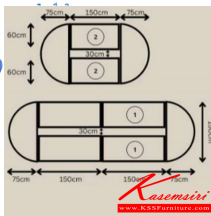

MEET 300 300W 150D 75H
MEET 450 450W 150D 75H

Kasemsiri
www.KSSFurniture.com

MEET 300 300W 150D 75H
MEET 450 450W 150D 75H

MEET-300

W300xD150xH75 CM.

ข้อมูลสินค้า MEET300 450

MEET-450

W450xD150xH75 CM.

MEET-300 ขนาด 300W 150D 75H CM.

ปิดตัวเมลาจีน

รหัส MEET 300

ขนาด 300W 150D 75H

1) สามารถเพิ่มโต๊ะได้

2) สามารถเพิ่มขนาดโต๊ะได้

60cm 150cm 100cm 75cm

จะไม่มีช่อง 30cm ถ้าเพิ่มขนาดโต๊ะ

MEET-300

รายละเอียด : โต๊ะประชุมตัวต่อไม้ ประกอบด้วยโต๊ะโถงขนาด ก1500xล600xส750 มม. จำนวน 2 ตัว
ละตัวครึ่งวงกลมขนาด ก1500xล750xส750 มม. จำนวน 2 ตัว ขนาดโดยรวม ก3000xล1500xส750 มม. ปีที่ โต๊ะประชุม

ราคา 10,000 บาท

MEET-450

รายละเอียด : โต๊ะประชุมตัวต่อไม้ ประกอบด้วยโต๊ะโล่งขนาด ก1500xล600xส750 มม. จำนวน 4 ตัว
ละตัวครึ่งวงกลมขนาด ก1500xล750xส750 มม. จำนวน 2 ตัว ขนาดโดยรวม ก4500xล1500xส750 มม. ปีก
โต๊ะประชุม

ราคา 13,800 บาท