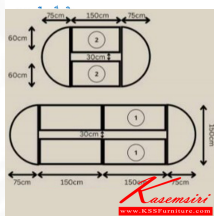

### MEET-300

สำหรับ MEET 300  
ขนาด 300W 150D 75H

- 1 สามารถเพิ่มโต๊ะได้
- 2 สามารถเพิ่มขนาดโต๊ะได้

\*จะไม่ฝังลง 30cm ถ้าเพิ่มขนาดโต๊ะ\*

**Kasemsiri**  
www.KSSFurniture.com

### ข้อมูลสินค้า MEET300 450

**Kasemsiri**  
www.KSSFurniture.com

MEET-450  
W450xD150xH75 CM.

**Kasemsiri**  
www.KSSFurniture.com

MEET-300 ขนาด 300W 150D 75H CM.

ปีที โต๊ะประชุม

**Kasemsiri**  
www.KSSFurniture.com

### MEET-300

รายละเอียด : โต๊ะประชุมตัวต่อไม้ ประกอบด้วยโต๊ะโล่งขนาด ก1500xล600xส750 มม. จำนวน 2 ตัว  
ละตัวครึ่งวงกลมขนาด ก1500xล750xส750 มม. จำนวน 2 ตัว ขนาดโดยรวม ก3000xล1500xส750 มม. ปีที โต๊ะประชุม

## MEET-450

**รายละเอียด :** โต๊ะประชุมตัวต่อไม้ ประกอบด้วยโต๊ะโล่งขนาด ก1500xล600xส750 มม. จำนวน 4 ตัว  
ละตัวครึ่งวงกลมขนาด ก1500xล750xส750 มม. จำนวน 2 ตัว ขนาดโดยรวม ก4500xล1500xส750 มม. ปีก  
โต๊ะประชุม