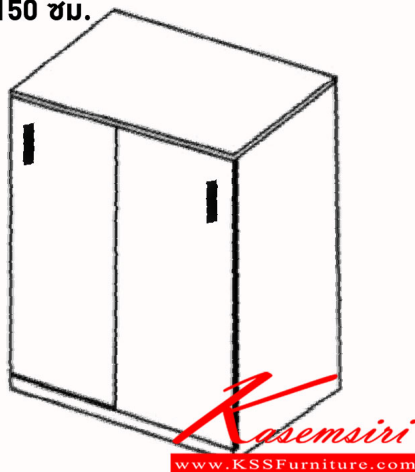

รายการสินค้า 141100085::SO-18(ชั้นต่ำ-10ตัวขึ้นไป)

SO-18

ตู้เอกสารเหล็ก TOP ไม้
ขนาด 90*48*150 ซม.

SO-18

ตู้เอกสารเหล็ก TOP ไม้
ขนาด 90*48*150 ซม.

ชื่อสินค้า : SO-18(ชั้นต่ำ-10ตัวขึ้นไป)

หมวดหมู่สินค้า : ตู้เอกสารเหล็ก

แบรนด์สินค้า : Other

รายละเอียด : ตู้เอกสารเหล็ก ขนาด(กxลxส) 900x450x1500 มม. ภายในมีแผ่นชั้น 2 แผ่น ตัวตู้เป็นเหล็กหนา .6 มม. TOP ไม้พาร์ทิเคิล หนา 19 มม. ตู้เอกสารเหล็ก อื่นๆ

SO-18

รายละเอียด : ตู้เอกสารเหล็ก ขนาด(กxลxส) 900x450x1500 มม. ภายในมีแผ่นชั้น 2 แผ่น ตัวตู้เป็นเหล็กหนา .6 มม. TOP ไม้พาร์ทิเคิล หนา 19 มม. ตู้เอกสารเหล็ก อื่นๆ

ราคา 8,700 บาท