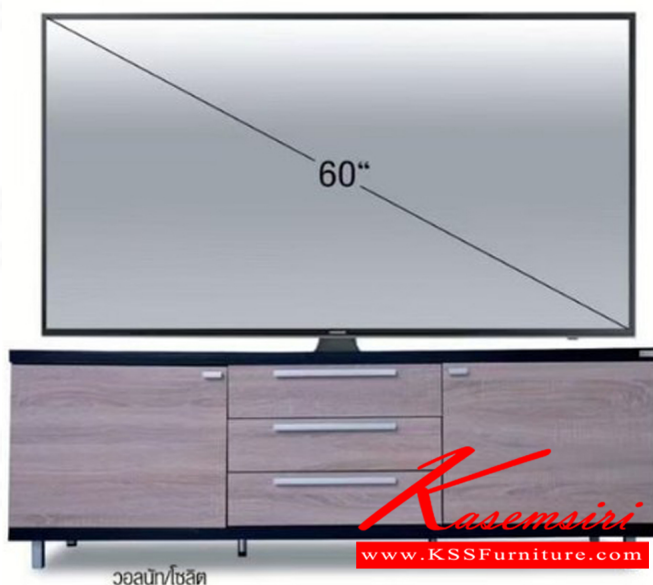

TC-0012
W1600 x D400 x H540 mm.

BOOM TV Cabinet
ชั้นวางทีวี บูม

วอลนัท/โซลิต

ชื่อสินค้า : TC-0012

หมวดหมู่สินค้า : ตู้วางทีวี

แบรนด์สินค้า : IMAGE

รายละเอียด : ชั้นวางทีวี ลูคัส BOOM TV Cabinet มี2สี (สีโซลิต/กราไฟท์,วอลนัท/โซลิต) โครงสร้างแข็งแรง วัสดุ PVC หนา 30มม. รองรับ ทีวี 60 นิ้ว น้ำหนัก 25 กก. ลีนชกรางเหล็ก ขาเหล็กแข็งแรงปรับระดับได้ ขนาดโดยรวม ก1600xล400xส540มม. อิมเมจ ตู้วางทีวี

TC-0012 (สีโซลิต/กราไฟท์)

รายละเอียด : ชั้นวางทีวี ลูคัส BOOM TV Cabinet โครงสร้างแข็งแรง วัสดุ PVC หนา 30มม. รองรับ ทีวี 60 นิ้ว น้ำหนัก 25 กก. ลีนชกรางเหล็ก ขาเหล็กแข็งแรงปรับระดับได้ ขนาดโดยรวม ก1600xล400xส540มม. อิมเมจ ตู้วางทีวี

ราคา 3,800 บาท

TC-0012 (สีวอลนัท/โซลิต)

รายละเอียด : ชั้นวางทีวี ลูคัส BOOM TV Cabinet โครงสร้างแข็งแรง ท็อป PVC หนา 30มม. รองรับ ทีวี 60 นิ้ว น้ำหนัก 25 กก. ลีนักรางเหล็ก ขาเหล็กแข็งแรงปรับระดับได้ ขนาดโดยรวม ก1600xล400xส540มม. อิมเมจ ูวางทีวี