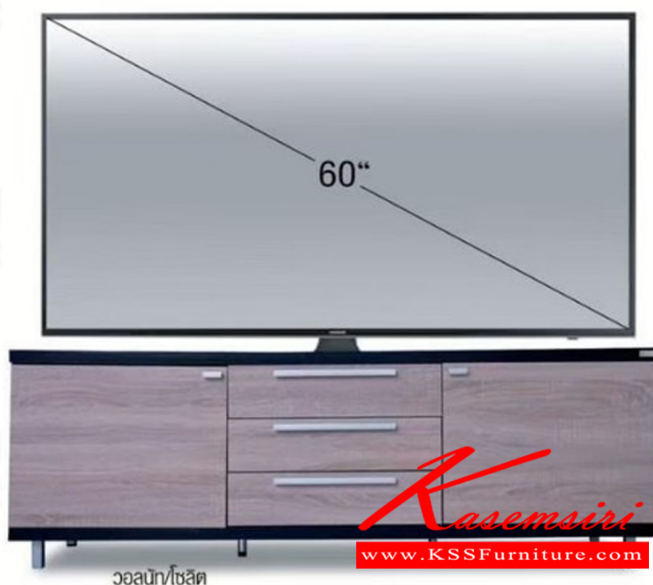

## รายการสินค้า 08004::TC-0012

TC-0012  
W1600 x D400 x H540 mm.

BOOM TV Cabinet  
ชั้นวางทีวี บูม

วอลนัท/โซลิต

ชื่อสินค้า : TC-0012

หมวดหมู่สินค้า : ตู้วางทีวี

แบรนด์สินค้า : IMAGE

รายละเอียด : ชั้นวางทีวี ลูคัส BOOM TV Cabinet มี2สี (สีโซลิต/กราไฟท์,วอลนัท/โซลิต) โครงสร้างแข็งแรง วัสดุ PVC หนา 30มม. รองรับ ทีวี 60 นิ้ว น้ำหนัก 25 กก. ลื่นชักรางเหล็ก ขาเหล็กแข็งแรงปรับระดับได้ ขนาดโดยรวม ก1600xล400xส540มม. อิมเมจ ตู้วางทีวี

### TC-0012 (สีโซลิต/กราไฟท์)

รายละเอียด : ชั้นวางทีวี ลูคัส BOOM TV Cabinet โครงสร้างแข็งแรง วัสดุ PVC หนา 30มม. รองรับ ทีวี 60 นิ้ว น้ำหนัก 25 กก. ลื่นชักรางเหล็ก ขาเหล็กแข็งแรงปรับระดับได้ ขนาดโดยรวม ก1600xล400xส540มม. อิมเมจ ตู้วางทีวี

### TC-0012 (สีวอลนัท/โซลิต)

**รายละเอียด :** ชั้นวางทีวี ลูคัส BOOM TV Cabinet โครงสร้างแข็งแรง ท็อป PVC หนา 30 มม. รองรับ ทีวี 60 นิ้ว น้ำหนัก 25 กก. ลีนซ์กราฟเหล็ก ขาเหล็กแข็งแรงปรับระดับได้ ขนาดโดยรวม ก1600xล400xส540 มม. อิมเมจ ูวางทีวี