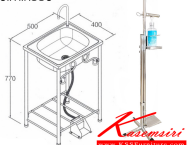

SPD-5040 W50xD40xH77 CM.

อ่างล้างมือสแตนเลสพร้อมที่วางสบู่
แบบเก้าเหยียบ

SPD-5040 W50xD40xH77 CM.
อ่างล้างมือสแตนเลสพร้อมที่วางสบู่
แบบเก้าเหยียบ

SPD-5040-1 W50xD40xH77 CM.
อ่างล้างมือสแตนเลส
แบบเก้าเหยียบ

ชื่อสินค้า : SPD-5040

หมวดหมู่สินค้า : อ่างล้างจานสแตนเลส

แบรนด์สินค้า : SPD

รายละเอียด : อ่างล้างมือสแตนเลสพร้อมที่วางสบู่ แบบเก้าเหยียบ ขนาดอ่าง ก500xล400xส770 มม.
ขนาดที่วางสบู่ ก300xล300xส1000 มม. สะดวกต่อการใช้งาน เอสพีดี อ่างล้างจานสแตนเลส

SPD-5040

รายละเอียด : อ่างล้างมือสแตนเลสพร้อมที่วางสบู่ แบบเก้าเหยียบ ขนาดอ่าง ก500xล400xส770 มม.
ขนาดที่วางสบู่ ก190xล250xส1000 มม. สะดวกต่อการใช้งาน เอสพีดี อ่างล้างจานสแตนเลส

ราคา 7,100 บาท

SPD-5040-1 (เฉพาะอ่างล้างมือ)

รายละเอียด : เฉพาะอ่างล้างมือสแตนเลส แบบเก้าอี้แบบ ขนาคอ่าง ก500xล400xส770 มม.
สะดวกต่อการใช้งาน เอสพีดี อ่างล้างจานสแตนเลส

ราคา 5,600 บาท

SPD-5040-2 (เฉพาะที่วางสบู่)

รายละเอียด : เฉพาะที่วางสบู่ แบบเก้าอี้แบบ ขนาคที่วางสบู่ ก300xล300xส1000 มม. สะดวกต่อการใช้งาน
เอสพีดี อ่างล้างจานสแตนเลส