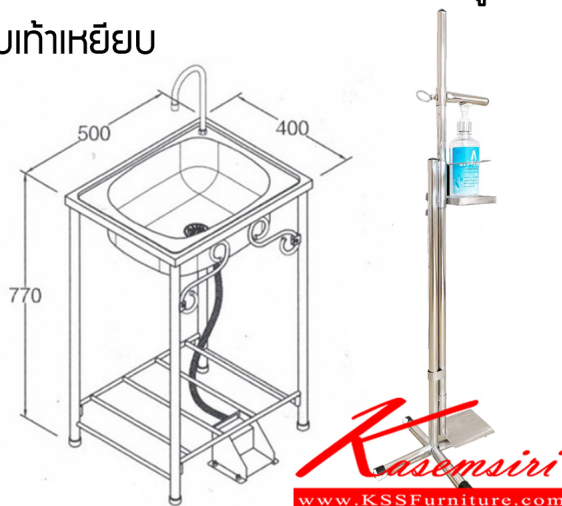

SPD-5040 W50xD40xH77 CM.

อ่างล้างมือสแตนเลสพร้อมที่วางสบู่
แบบเก้าเหยียบ

SPD-5040 W50xD40xH77 CM.
อ่างล้างมือสแตนเลสพร้อมที่วางสบู่
แบบเก้าเหยียบ

SPD-5040-1 W50xD40xH77 CM.
อ่างล้างมือสแตนเลส
แบบเก้าเหยียบ

ชื่อสินค้า : SPD-5040

หมวดหมู่สินค้า : อ่างล้างจานสแตนเลส

แบรนด์สินค้า : SPD

รายละเอียด : อ่างล้างมือสแตนเลสพร้อมที่วางสบู่ แบบเก้าเหยียบ ขนาดอ่าง ก500xล400xส770 มม.
ขนาดที่วางสบู่ ก300xล300xส1000 มม. สะดวกต่อการใช้งาน เอสพีดี อ่างล้างจานสแตนเลส

SPD-5040

รายละเอียด : อ่างล้างมือสแตนเลสพร้อมที่วางสบู่ แบบเก้าเหยียบ ขนาดอ่าง ก500xล400xส770 มม.
ขนาดที่วางสบู่ ก190xล250xส1000 มม. สะดวกต่อการใช้งาน เอสพีดี อ่างล้างจานสแตนเลส

ราคา 7,100 บาท

SPD-5040-1 (เฉพาะอ่างล้างมือ)

รายละเอียด : เฉพาะอ่างล้างมือสแตนเลส แบบเก้าเหลี่ยม ขนาดอ่าง ก500xล400xส770 มม.
สะดวกต่อการใช้งาน เอสพีดี อ่างล้างจานสแตนเลส

ราคา 5,600 บาท

SPD-5040-2 (เฉพาะที่วางสบู่)

รายละเอียด : เฉพาะที่วางสบู่ แบบเก้าเหลี่ยม ขนาดที่วางสบู่ ก300xล300xส1000 มม. สะดวกต่อการใช้งาน
เอสพีดี อ่างล้างจานสแตนเลส