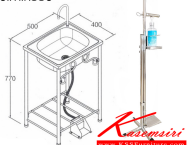

SPD-5040 W50xD40xH77 CM.

อ่างล้างมือสแตนเลสพร้อมที่วางสบู่
แบบเก้าเหยียบ

SPD-5040 W50xD40xH77 CM.
อ่างล้างมือสแตนเลสพร้อมที่วางสบู่
แบบเก้าเหยียบ

SPD-5040-1 W50xD40xH77 CM.
อ่างล้างมือสแตนเลส
แบบเก้าเหยียบ

ชื่อสินค้า : SPD-5040

หมวดหมู่สินค้า : อ่างล้างจานสแตนเลส

แบรนด์สินค้า : SPD

รายละเอียด : อ่างล้างมือสแตนเลสพร้อมที่วางสบู่ แบบเก้าเหยียบ ขนาดอ่าง ก500xล400xส770 มม.
ขนาดที่วางสบู่ ก300xล300xส1000 มม. สะดวกต่อการใช้งาน เอสพีดี อ่างล้างจานสแตนเลส

SPD-5040

รายละเอียด : อ่างล้างมือสแตนเลสพร้อมที่วางสบู่ แบบเก้าเหยียบ ขนาดอ่าง ก500xล400xส770 มม.
ขนาดที่วางสบู่ ก190xล250xส1000 มม. สะดวกต่อการใช้งาน เอสพีดี อ่างล้างจานสแตนเลส

ราคา 7,100 บาท

SPD-5040-1 (เฉพาะอ่างล้างมือ)

รายละเอียด : เฉพาะอ่างล้างมือสแตนเลส แบบเก้าเหลี่ยม ขนาดอ่าง ก500xล400xส770 มม.
สะดวกต่อการใช้งาน เอสพีดี อ่างล้างจานสแตนเลส

ราคา 5,600 บาท

SPD-5040-2 (เฉพาะที่วางสบู่)

รายละเอียด : เฉพาะที่วางสบู่ แบบเก้าเหลี่ยม ขนาดที่วางสบู่ ก300xล300xส1000 มม. สะดวกต่อการใช้งาน
เอสพีดี อ่างล้างจานสแตนเลส