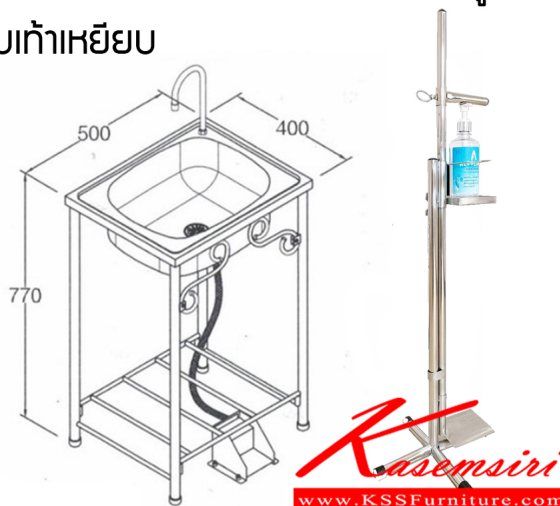

SPD-5040 W50xD40xH77 CM.

อ่างล้างมือสแตนเลสพร้อมที่วางสบู่
แบบเก้าเหยียบ

SPD-5040 W50xD40xH77 CM.
อ่างล้างมือสแตนเลสพร้อมที่วางสบู่
แบบเก้าเหยียบ

SPD-5040-1 W50xD40xH77 CM.
อ่างล้างมือสแตนเลส
แบบเก้าเหยียบ

ชื่อสินค้า : SPD-5040

หมวดหมู่สินค้า : อ่างล้างจานสแตนเลส

แบรนด์สินค้า : SPD

รายละเอียด : อ่างล้างมือสแตนเลสพร้อมที่วางสบู่ แบบเก้าเหยียบ ขนาดอ่าง ก500xล400xส770 มม.
ขนาดที่วางสบู่ ก300xล300xส1000 มม. สะดวกต่อการใช้งาน เอสพีดี อ่างล้างจานสแตนเลส

SPD-5040

รายละเอียด : อ่างล้างมือสแตนเลสพร้อมที่วางสบู่ แบบเก้าเหยียบ ขนาดอ่าง ก500xล400xส770 มม.
ขนาดที่วางสบู่ ก190xล250xส1000 มม. สะดวกต่อการใช้งาน เอสพีดี อ่างล้างจานสแตนเลส

ราคา 7,100 บาท

SPD-5040-1 (เฉพาะอ่างล้างมือ)

รายละเอียด : เฉพาะอ่างล้างมือสแตนเลส แบบเก้าอี้แบบ ขนาคอ่าง ก500xล400xส770 มม.
สะดวกต่อการใช้งาน เอสพีดี อ่างล้างจานสแตนเลส

ราคา 5,600 บาท

SPD-5040-2 (เฉพาะที่วางสบู่)

รายละเอียด : เฉพาะที่วางสบู่ แบบเก้าอี้แบบ ขนาคที่วางสบู่ ก300xล300xส1000 มม. สะดวกต่อการใช้งาน
เอสพีดี อ่างล้างจานสแตนเลส