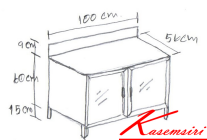

KT-01 ตู้ครัวนอกแบบทึบหินแท้
W100xD56xH84 CM.