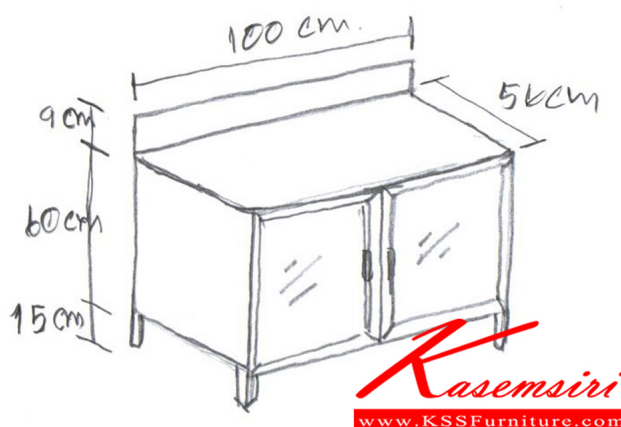

รายการสินค้า 43021::KT-01

KT-01 ตู้ครัวนอกแบบทึบหินแท้ W100xD56xH84 CM.

KT-01 ตู้ครัวนอกแบบทึบหินแท้
W100xD56xH84 CM.

KT-01 ตู้ครัวนอกแบบทึบหินแท้
W100xD56xH84 CM.

ชื่อสินค้า : KT-01

หมวดหมู่สินค้า : ตู้ครัวเตี้ย อลูมิเนียม

แบรนด์สินค้า : kruathai

รายละเอียด : ตู้ครัวอลูมิเนียมนอกแบบ ขนาด ก1000xล560xส840 มม. ทึบหินแท้สีดำ แบบเข้าขอบอลูมิเนียม
น้ำบานกระจกใส ครัวไทย ตู้ครัวอลูมิเนียม

KT-01

รายละเอียด : ตู้ครัวอลูมิเนียมนอกแบบ ขนาด ก1000xล560xส840 มม. ทึบหินแท้สีดำ แบบเข้าขอบอลูมิเนียม
น้ำบานกระจกใส ครัวไทย ตู้ครัวอลูมิเนียม

ราคา 9,800 บาท