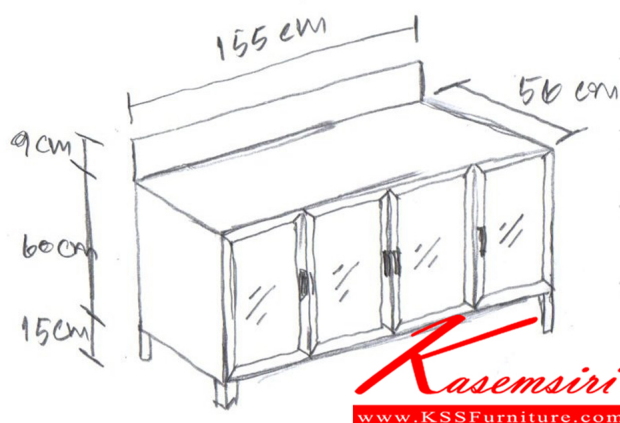

รายการสินค้า 68080::KT-02

KT-02 ตู้ครัวนอกแบบท้อปหินแท้ W155xD56xH84 CM.

ชื่อสินค้า : KT-02

หมวดหมู่สินค้า : ตู้ครัวเตี้ย อลูมิเนียม

แบรนด์สินค้า : kruathai

รายละเอียด : ตู้ครัวอลูมิเนียมนอกแบบ ขนาด ก1550xล560xส840 มม. ท้อปหินแท้สีดำ แบบเข้าขอบอลูมิเนียม
น้ำบานกระจกใส ครัวไทย ตู้ครัวอลูมิเนียม

KT-02

รายละเอียด : ตู้ครัวอลูมิเนียมนอกแบบ ขนาด ก1550xล560xส840 มม. ท้อปหินแท้สีดำ แบบเข้าขอบอลูมิเนียม
น้ำบานกระจกใส ครัวไทย ตู้ครัวอลูมิเนียม

ราคา 14,500 บาท