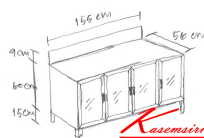

KT-02 ตู้ครัวนอกแบบท้อปหินแท้
W155xD56xH84 CM.

KT-02 ตู้ครัวนอกแบบท้อปหินแท้
W155xD56xH84 CM.