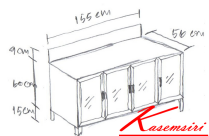

KT-02 ตู้ครัวนอกแบบท้อปหินแท้
W155xD56xH84 CM.

KT-02 ตู้ครัวนอกแบบท้อปหินแท้
W155xD56xH84 CM.