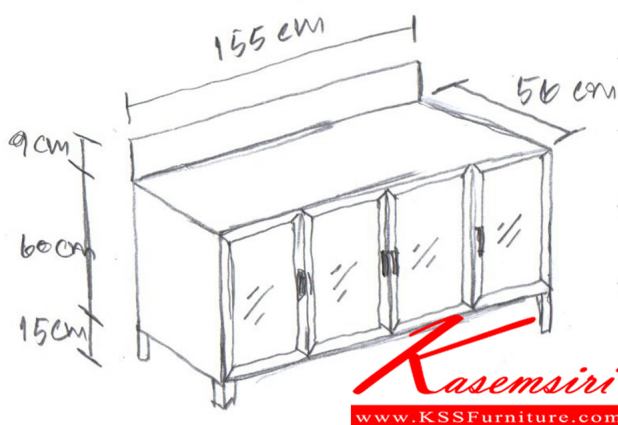

รายการสินค้า 68080::KT-02

KT-02 ตู้ครัวนอกแบบท้อปหินแท้ W155xD56xH84 CM.

KT-02 ตู้ครัวนอกแบบท้อปหินแท้
W155xD56xH84 CM.

ชื่อสินค้า : KT-02

หมวดหมู่สินค้า : ตู้ครัวเตี้ย อลูมิเนียม

แบรนด์สินค้า : kruathai

รายละเอียด : ตู้ครัวอลูมิเนียมนอกแบบ ขนาด ก1550xล560xส840 มม. ท้อปหินแท้สีดำ แบบเข้าขอบอลูมิเนียม
น้ำบานกระจกใส ครัวไทย ตู้ครัวอลูมิเนียม

KT-02

รายละเอียด : ตู้ครัวอลูมิเนียมนอกแบบ ขนาด ก1550xล560xส840 มม. ท้อปหินแท้สีดำ แบบเข้าขอบอลูมิเนียม
น้ำบานกระจกใส ครัวไทย ตู้ครัวอลูมิเนียม

ราคา 14,500 บาท