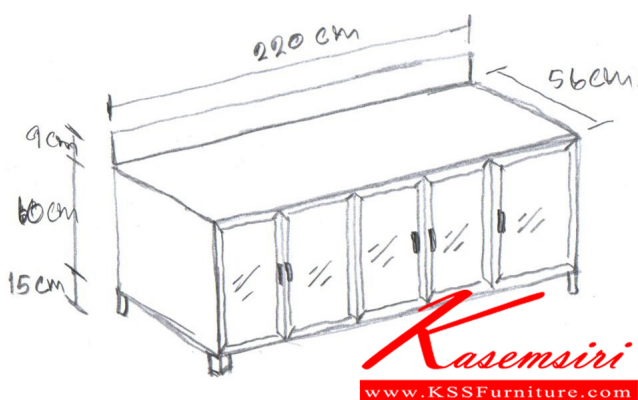

รายการสินค้า 54080::KT-03

KT-03 ตู้ครัวนอกแบบทึบหินแท้ W220xD56xH84 CM.

ชื่อสินค้า : KT-03

หมวดหมู่สินค้า : ตู้ครัวเตี้ย อลูมิเนียม

แบรนด์สินค้า : kruathai

รายละเอียด : ตู้ครัวอลูมิเนียมนอกแบบ ขนาด ก2200xล560xส840 มม. ทึบหินแท้สีดำ แบบเข้าขอบอลูมิเนียม
นำบานกระจกใส ครัวไทย ตู้ครัวอลูมิเนียม

KT-03

รายละเอียด : ตู้ครัวอลูมิเนียมนอกแบบ ขนาด ก2200xล560xส840 มม. ทึบหินแท้สีดำ แบบเข้าขอบอลูมิเนียม
นำบานกระจกใส ครัวไทย ตู้ครัวอลูมิเนียม

ราคา 22,300 บาท