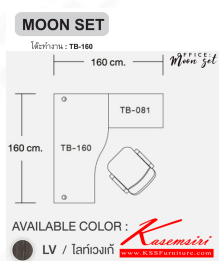

ชื่อสินค้า : MOON-SET(โลโก้วงเก้)

หมวดหมู่สินค้า : ชุดโต๊ะทำงาน

แบรนด์สินค้า : XCF

รายละเอียด : ชุดโต๊ะทำงาน MOON-SET ขนาด160x160x75ซม. SPEC:PU/MELAMINE ประกอบด้วย โต๊ะทำงาน TB-160 ขนาด 1600x800x750 มม. โต๊ะต่อข้าง TB-081 ขนาด 800x500x750 มม. ตู้ลิ้นชัก DW-2015 ขนาด 420x480x650 มม. สี โลโก้วงเก้(LV) เอ็กซ์ซีโอพี ชุดโต๊ะทำงาน

MOON-SET(โลโก้วงเก้)(ทั้งชุด)

รายละเอียด : ชุดโต๊ะทำงาน MOON-SET ขนาด160x160x75ซม. SPEC:PU/MELAMINE ประกอบด้วย โต๊ะทำงาน TB-160 ขนาด 1600x800x750 มม. โต๊ะต่อข้าง TB-081 ขนาด 800x500x750 มม. ตู้ลิ้นชัก DW-2015 ขนาด 420x480x650 มม. สี โลโก้วงเก้(LV) เอ็กซ์ซีโอพี ชุดโต๊ะทำงาน

ราคา 8,200 บาท

TB-160(โต๊ะวงเท่)

รายละเอียด : โต๊ะทำงาน TB-160 ขนาด 1600x800x750 มม. SPEC:PU/MELAMINE ฝั่่นทึ่อบั้ไม้หนา 25 มม.
- โต๊ะวงเท่(Lv) เอ้กซ์ซีเฝ ซุดโต๊ะทำงาน

ราคา 4,700 บาท

TB-081(โต๊ะวงเท่)

รายละเอียด : โต๊ะทำงาน TB-081 ขนาด 800x500x750 มม. SPEC:PU/MELAMINE ฝั่่นทึ่อบั้ไม้หนา 25 มม. สี
ล่ก่วงเท่(Lv) เอ้กซ์ซีเฝ ซุดโต๊ะทำงาน

ราคา 1,600 บาท

DW-4201S(โต๊ะวงเท่)

รายละเอียด : โต๊ะเอกสารล้อเลื่อน3ล้ันซ้ก ขนาด 420x480x650 มม. SPEC:PU/MELAMINE มื่อจับอลูมิเนียม สี
ล่ก่วงเท่(Lv) เอ้กซ์ซีเฝ ซุดโต๊ะทำงาน

ราคา 1,900 บาท

บริษัท เกษมศิริเฟอร์นิเจอร์ จำกัด