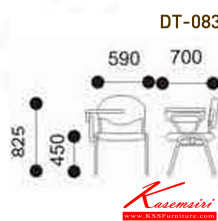

ชื่อสินค้า : DT-083(เหล็ก25ตัวสุดท้าย-PPสีดำ)

หมวดหมู่สินค้า : เก้าอี้เลคเชอร์

แบรนด์สินค้า : VC

รายละเอียด : เก้าอี้พลาสติกกลุ่ม VC โครงสีขามีเลคเชอร์เปิด-ปิด โครงขาพ่นสีเทา ขนาด560x600x780มม.

เก้าอี้เลคเชอร์ VC

DT-083(เหล็ก25ตัวสุดท้าย-PPสีดำ)

รายละเอียด : เก้าอี้พลาสติกกลุ่ม VC โครงสีขามีเลคเชอร์เปิด-ปิด โครงขาพ่นสีเทา ขนาด560x600x780มม.

เก้าอี้เลคเชอร์ VC

ราคา 890 บาท

เกษมศิริเฟอร์นิเจอร์ KssFurniture.com

เลขที่ 48/5 หมู่ที่ 2 ตำบล ปลายบาง อำเภอ บางกรวย จังหวัด นนทบุรี 11130

หมวดหมู่สินค้า : โต๊ะอเนกประสงค์

แบรนด์สินค้า : VC

รายละเอียด : โต๊ะอเนกประสงค์ ขาเหล็กกลม พ่นสีเทา หน้า TOP เมลามีน วัสดุ โต๊ะสำนักงานเมลามีน

VC-TB-MLS-1260

รายละเอียด : โต๊ะอเนกประสงค์ ขาเหล็กกลม พ่นสีเทา หน้า TOP เมลามีน ขนาด(กxลxส) 1200x600x750 มม.
วัสดุ โต๊ะสำนักงานเมลามีน