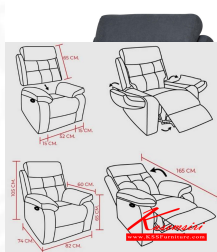

รายการสินค้า 47015::SD-2049-C1

ชื่อสินค้า : SD-2049-C1

หมวดหมู่สินค้า : เก้าอี้พักคอย

แบรนด์สินค้า : FANTA

รายละเอียด : เก้าอี้พักผ่อน SD-2049-C1 สามารถปรับนอนได้ ขนาด ก820xล740-1650xส1050มม. แพนตาเก้าอี้พักคอย

SD-2049-C1

รายละเอียด : เก้าอี้พักผ่อน SD-2049-C1 สามารถปรับนอนได้ ขนาด ก820xล740-1650xส1050มม. แพนตาเก้าอี้พักคอย

ราคา 9,400 บาท