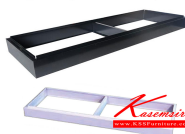

# ELEGANT ACCESSORY

ฐานรองตู้เอกสาร 3 - 5 ฟุต

ELEGANT  
ACCESSORY  
ฐานรองตู้เอกสาร 3 - 5 ฟุต

ชื่อสินค้า : BS

หมวดหมู่สินค้า : อะไหล่ และอุปกรณ์เสริมตู้

แบรนด์สินค้า : Elegant

รายละเอียด : ฐานรองตู้เอกสาร บานเลื่อน บานเปิด บานกระจก ตู้ลิ้นชัก 4x3-5 ฟุต จากแบรนด์ Elegant