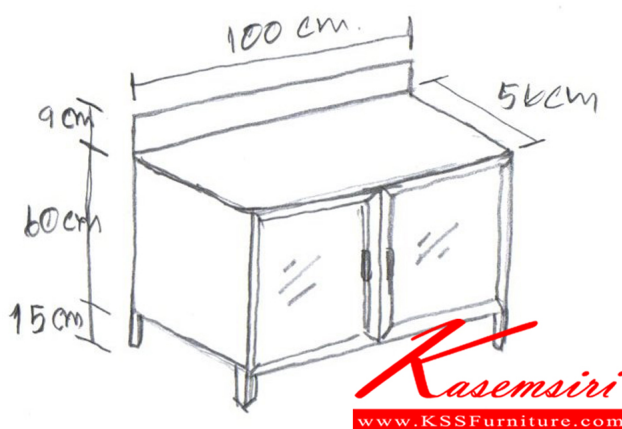

รายการสินค้า 43021::KT-01

KT-01 ตู้ครัวนอกแบบท้อปหินแท้ W100xD56xH84 CM.

KT-01 ตู้ครัวนอกแบบท้อปหินแท้
W100xD56xH84 CM.

ชื่อสินค้า : KT-01

หมวดหมู่สินค้า : ตู้ครัวเตี้ย อลูมิเนียม

แบรนด์สินค้า : kruathai

รายละเอียด : ตู้ครัวอลูมิเนียมนอกแบบ ขนาด ก1000xล560xส840 มม. ท้อปหินแท้สีดำ แบบเข้าขอบอลูมิเนียม
น้ำบานกระจกใส ครัวไทย ตู้ครัวอลูมิเนียม

KT-01

รายละเอียด : ตู้ครัวอลูมิเนียมนอกแบบ ขนาด ก1000xล560xส840 มม. ท้อปหินแท้สีดำ แบบเข้าขอบอลูมิเนียม
น้ำบานกระจกใส ครัวไทย ตู้ครัวอลูมิเนียม

ราคา 9,800 บาท