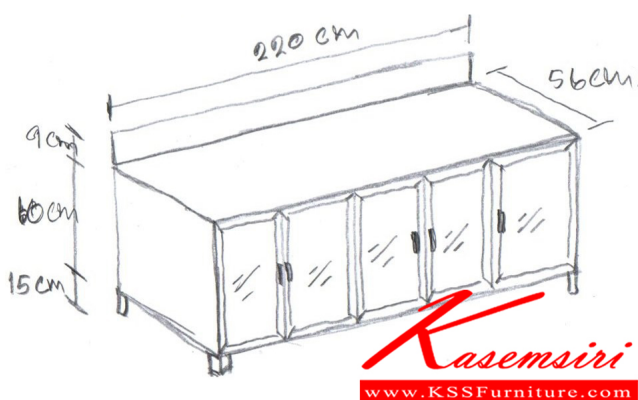

รายการสินค้า 54080::KT-03

KT-03 ตู้ครัวนอกแบบท้อปหินแท้ W220xD56xH84 CM.

KT-03 ตู้ครัวนอกแบบท้อปหินแท้
W220xD56xH84 CM.

ชื่อสินค้า : KT-03

หมวดหมู่สินค้า : ตู้ครัวเตี้ย อลูมิเนียม

แบรนด์สินค้า : kruathai

รายละเอียด : ตู้ครัวอลูมิเนียมนอกแบบ ขนาด ก2200xล560xส840 มม. ท้อปหินแท้สีดำ แบบเข้าขอบอลูมิเนียม
นำบานกระจกใส ครัวไทย ตู้ครัวอลูมิเนียม

KT-03

รายละเอียด : ตู้ครัวอลูมิเนียมนอกแบบ ขนาด ก2200xล560xส840 มม. ท้อปหินแท้สีดำ แบบเข้าขอบอลูมิเนียม
นำบานกระจกใส ครัวไทย ตู้ครัวอลูมิเนียม

ราคา 22,300 บาท