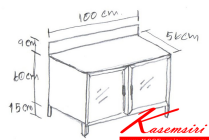

KT-01 ตู้ครัวนอกแบบท้อปหินแท้
W100xD56xH84 CM.

KT-01 ตู้ครัวนอกแบบท้อปหินแท้
W100xD56xH84 CM.