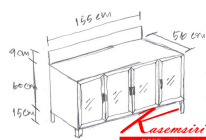

KT-02 ตู้ครัวนอกแบบท้อปหินแท้
W155xD56xH84 CM.

KT-02 ตู้ครัวนอกแบบท้อปหินแท้
W155xD56xH84 CM.