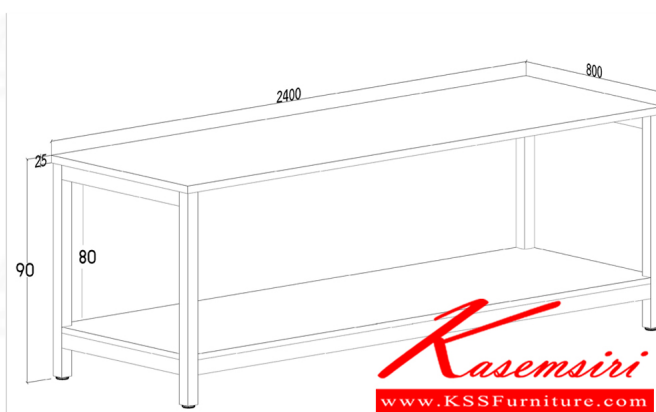

VC-24080 โต๊ะท๊อปไม้โครงเหล็ก W240xD80xH90 CM.

VC-24080 โต๊ะท๊อปไม้โครงเหล็ก
W240xD80xH90 CM.

ชื่อสินค้า : VC-24080

หมวดหมู่สินค้า : โต๊ะอเนกประสงค์

แบรนด์สินค้า : VC

รายละเอียด : โต๊ะอเนกประสงค์ขาเหล็กพ่นสีดำ ท๊อปไม้เมลามีน ขนาด ก2400xล800xส900 มม. 5ชั้น
โต๊ะอเนกประสงค์