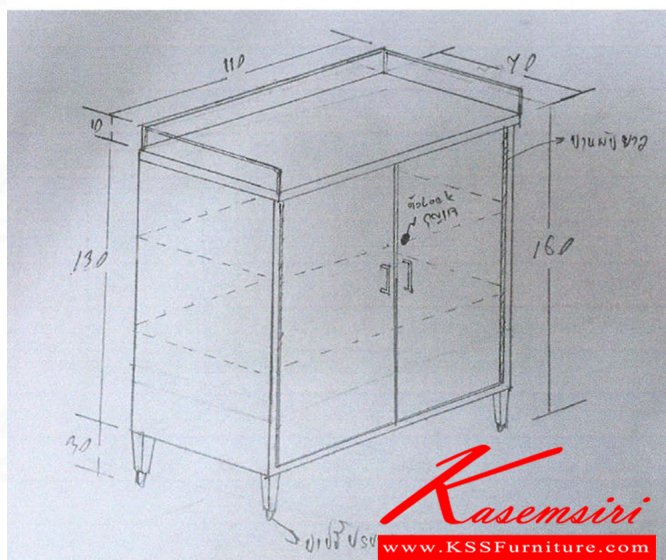

SPD-11070 W110xD70xH170 CM.

SPD-11070 W110xD70xH170 CM.

ชื่อสินค้า : SPD-11070

หมวดหมู่สินค้า : ตู้สแตนเลส

แบรนด์สินค้า : SPD

รายละเอียด : ตู้สี่ช่องสแตนเลสแบบ ทำตามสเปกลูกค้า ขนาด ก110xล70xส170 มม. เอสพีดี ตู้สแตนเลส

SPD-11070

รายละเอียด : ตู้สี่ช่องสแตนเลสแบบ ทำตามสเปกลูกค้า ขนาด ก110xล70xส170 มม. เอสพีดี ตู้สแตนเลส

ราคา 35,100 บาท

บริษัท เกษมศิริเฟอร์นิเจอร์ จำกัด

เวลาทำการ 9:00-18:00 น. ทุกวันอาทิตย์

โทรศัพท์ : 02-403-1044, 02-403-1055 มือถือ : 083-082-8212