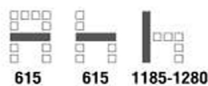

615 615 1185-1280