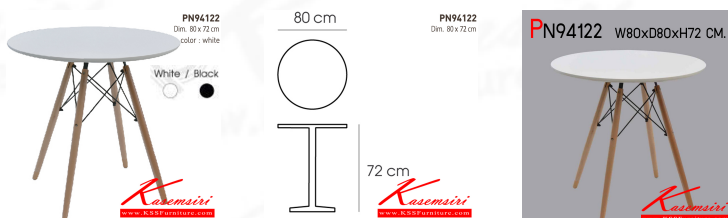

Kasemsiri
KSSFurniture.com

www.kssfurniture.com

Tel : 02-403-1044, 02-403-1055

Mobile : 083-082-8212

Fax : 02-403-1094

Email : kssfurntiure2u@hotmail.com

หยุดทุกวันอาทิตย์ เปิด 9.00-18.00

รายการสินค้า 05098::PN94122

ชื่อสินค้า : PN94122

หมวดหมู่สินค้า : โต๊ะอเนกประสงค์

แบรนด์สินค้า : PIONEER

รายละเอียด : โต๊ะอเนกประสงค์ รุ่น PN94122 ขนาด ก800xล800xส720 มม. โต๊ะหน้าโต๊ะเป็นไม้ MDF ว่าเป็นไม้ซิช หน้าโต๊ะทรงกลม เคลือบง่าย ทนทาน น้ำหนักเบา ดีไซน์สวย เป็นแบบโมเดิร์น ไฟรโอเนีย โต๊ะอเนกประสงค์

PN94122

รายละเอียด : โต๊ะอเนกประสงค์ รุ่น PN94122 ขนาด ก800xล800xส720 มม. โต๊ะหน้าโต๊ะเป็นไม้ MDF ว่าเป็นไม้ซิช หน้าโต๊ะทรงกลม เคลือบง่าย ทนทาน น้ำหนักเบา ดีไซน์สวย เป็นแบบโมเดิร์น ไฟรโอเนีย โต๊ะอเนกประสงค์