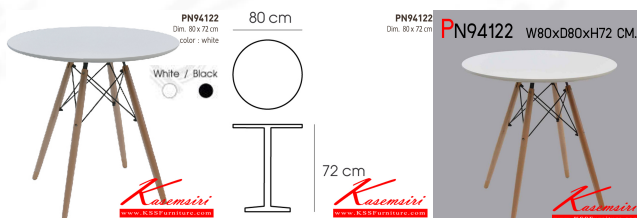

Kasemsiri
KSSFurniture.com

www.kssfurniture.com

Tel : 02-403-1044, 02-403-1055

Mobile : 083-082-8212

Fax : 02-403-1094

Eamil : kssfurntiure2u@hotmail.com

หยุดทุกวันอาทิตย์ เปิด 9.00-18.00

รายการสินค้า 05098::PN94122

ชื่อสินค้า : PN94122

หมวดหมู่สินค้า : โต๊ะอเนกประสงค์

แบรนด์สินค้า : PIONEER

รายละเอียด : โต๊ะอเนกประสงค์ รุ่น PN94122 ขนาด ก800xล800xส720 มม. โต๊ะหน้าโต๊ะเป็นไม้ MDF ว่าเป็นไม้ซีก หน้าโต๊ะทรงกลม เคลื่อนย้ายง่าย ทนทาน น้ำหนักเบา ดีไซน์สวย เป็นแบบโมเดิร์น ไซโรอเนย โต๊ะอเนกประสงค์

PN94122

รายละเอียด : โต๊ะอเนกประสงค์ รุ่น PN94122 ขนาด ก800xล800xส720 มม. โต๊ะหน้าโต๊ะเป็นไม้ MDF ว่าเป็นไม้ซีก หน้าโต๊ะทรงกลม เคลื่อนย้ายง่าย ทนทาน น้ำหนักเบา ดีไซน์สวย เป็นแบบโมเดิร์น ไซโรอเนย โต๊ะอเนกประสงค์