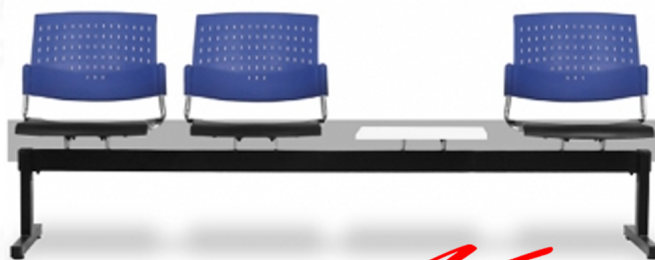

รายการสินค้า 56088::GDM03/HT

GDM03/HT

W223xD61xH76 CM.

เปลือก PP

GDM3-HT

ชื่อสินค้า : GDM03/HT

หมวดหมู่สินค้า : เก้าอี้พักคอย

แบรนด์สินค้า : MONO

รายละเอียด : Material : พนักพิงเปลือกพลาสติก ขาเหล็กพ่นสีดำ/คานพ่นสีดำ ที่วางแก้วไม้เมลามีนสีขาว

ey Feature : ที่นั่ง/พนักพิงเลือกสี TWO TONE ได้

imension : W2230 x D610 x H760 mm. โมโน เก้าอี้พักคอย

GDM03/HT

รายละเอียด : Material : พนักพิงเปลือกพลาสติก ขาเหล็กพ่นสีดำ/คานพ่นสีดำ ที่วางแก้วไม้เมลามีนสีขาว

ey Feature : ที่นั่ง/พนักพิงเลือกสี TWO TONE ได้

imension : W2230 x D610 x H760 mm. โมโน เก้าอี้พักคอย

ราคา 7,000 บาท