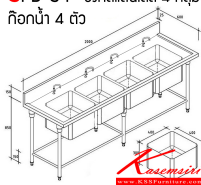

SPD-S4 ชิงค์สแตนเลส 4 หลุม W200xD60xH80-150 CM.

SPD-S4 ชิงค์สแตนเลส 4 หลุม
W200xD60xH80-150 CM.

SPD-S4 ชิงค์สแตนเลส 4 หลุม
ก๊อกน้ำ 4 ตัว

ชื่อสินค้า : SPD-S4

หมวดหมู่สินค้า : อ่างล้างจานสแตนเลส

แบรนด์สินค้า : SPD

รายละเอียด : ชิงค์ล้างจานสแตนเลส 4 หลุม ขนาด กว้าง2000xลึก600xสูง800-1500 มม. ขนาดหลุม 00x400x300 มม. ก๊อกน้ำ 4 ตัว เกรด 304 ทั้งหมด งานเชื่อมตายทั้งตัว เอสพีดี อ่างล้างจานสแตนเลส

SPD-S4

รายละเอียด : ชิงค์ล้างจานสแตนเลส 4 หลุม ขนาด กว้าง2000xลึก600xสูง800-1500 มม. ขนาดหลุม 00x400x300 มม. ก๊อกน้ำ 4 ตัว เกรด 304 ทั้งหมด งานเชื่อมตายทั้งตัว เอสพีดี อ่างล้างจานสแตนเลส