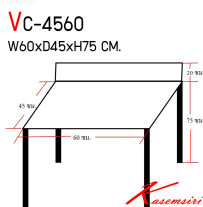

VC-4560

W60xD45xH75 CM.

ชื่อสินค้า : VC-4560

หมวดหมู่สินค้า : โต๊ะอเนกประสงค์

แบรนด์สินค้า : VC

รายละเอียด : โต๊ะอเนกประสงค์ขาเหล็กพ่นสีดำ ท็อปไม้เมลามีน ขนาด ก600xล450xส750 มม. วัสดุโต๊ะอเนกประสงค์

VC-4560