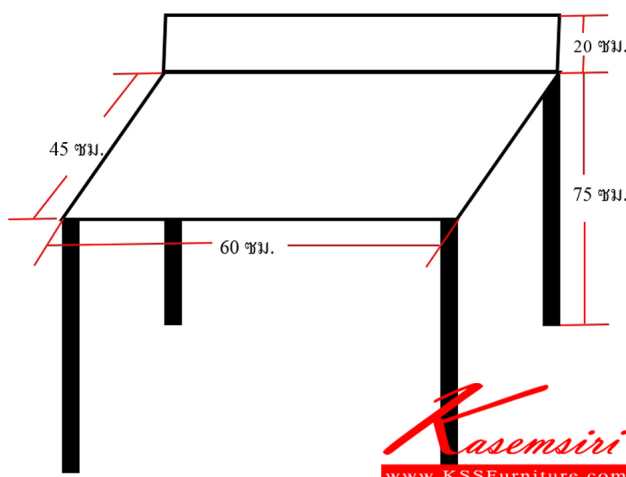

VC-4560

W60xD45xH75 CM.

ชื่อสินค้า : VC-4560

หมวดหมู่สินค้า : โต๊ะอเนกประสงค์

แบรนด์สินค้า : VC

รายละเอียด : โต๊ะอเนกประสงค์ขาเหล็กพ่นสีดำ ท็อปไม้เมลามีน ขนาด ก600xล450xส750 มม. วัสดุโต๊ะอเนกประสงค์

VC-4560