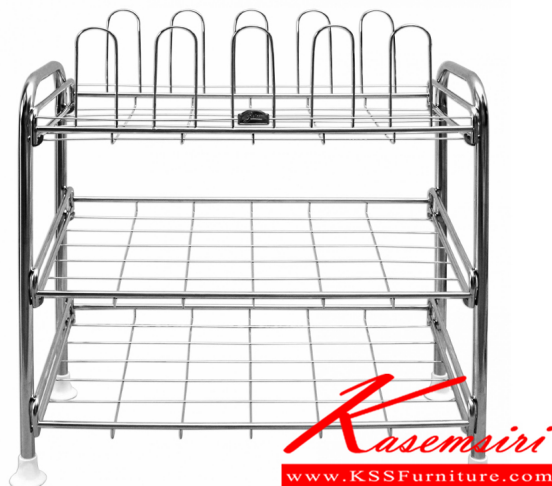

# JK-550

W62xD32xH72 CM.

วางรองเท้าแนวตั้งและเอียง  
ทำให้ระบายอากาศได้ดี  
รองเท้าไม่อบชื้นมีกลิ่นเหม็น

JK-550  
W62xD32xH72 CM.

JK-550 ชั้นรองเท้าสแตนเลส  
W62xD32xH72 CM. 304 ทังตัว

ชื่อสินค้า : JK-550

หมวดหมู่สินค้า : ชั้นรองเท้าสแตนเลส

แบรนด์สินค้า : JK

รายละเอียด : ชั้นวางรองเท้าสแตนเลส 3 ชั้น เกรด 304 ขนาด ก620xล320xส720 มม. เจค  
ชั้นรองเท้าสแตนเลส