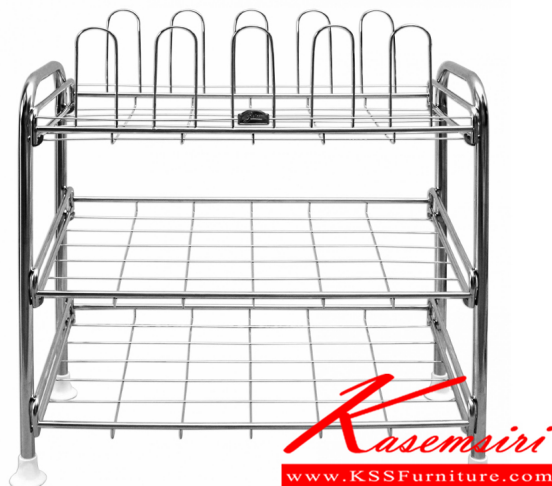

รายการสินค้า 66025::JK-550

JK-550

W62xD32xH72 CM.

วางรองเท้าแนวตั้งและเอียง
ทำให้ระบายอากาศได้ดี
รองเท้าไม้อับชื้นมีกลิ่นเหม็น

JK-550

W62xD32xH72 CM.

JK-550

W62xD32xH72 CM.

ชั้นรองเท้าสแตนเลส
304 กัมดิว

ชื่อสินค้า : JK-550

หมวดหมู่สินค้า : ชั้นรองเท้าสแตนเลส

แบรนด์สินค้า : JK

รายละเอียด : ชั้นวางรองเท้าสแตนเลส 3 ชั้น เกรด 304 ขนาด ก620xล320xส720 มม. เจค
ชั้นรองเท้าสแตนเลส

JK-550

รายละเอียด : ชั้นวางรองเท้าสแตนเลส 3 ชั้น เกรด 304 ขนาด ก620xล320xส720 มม. เจค
ชั้นรองเท้าสแตนเลส

ราคา 2,100 บาท